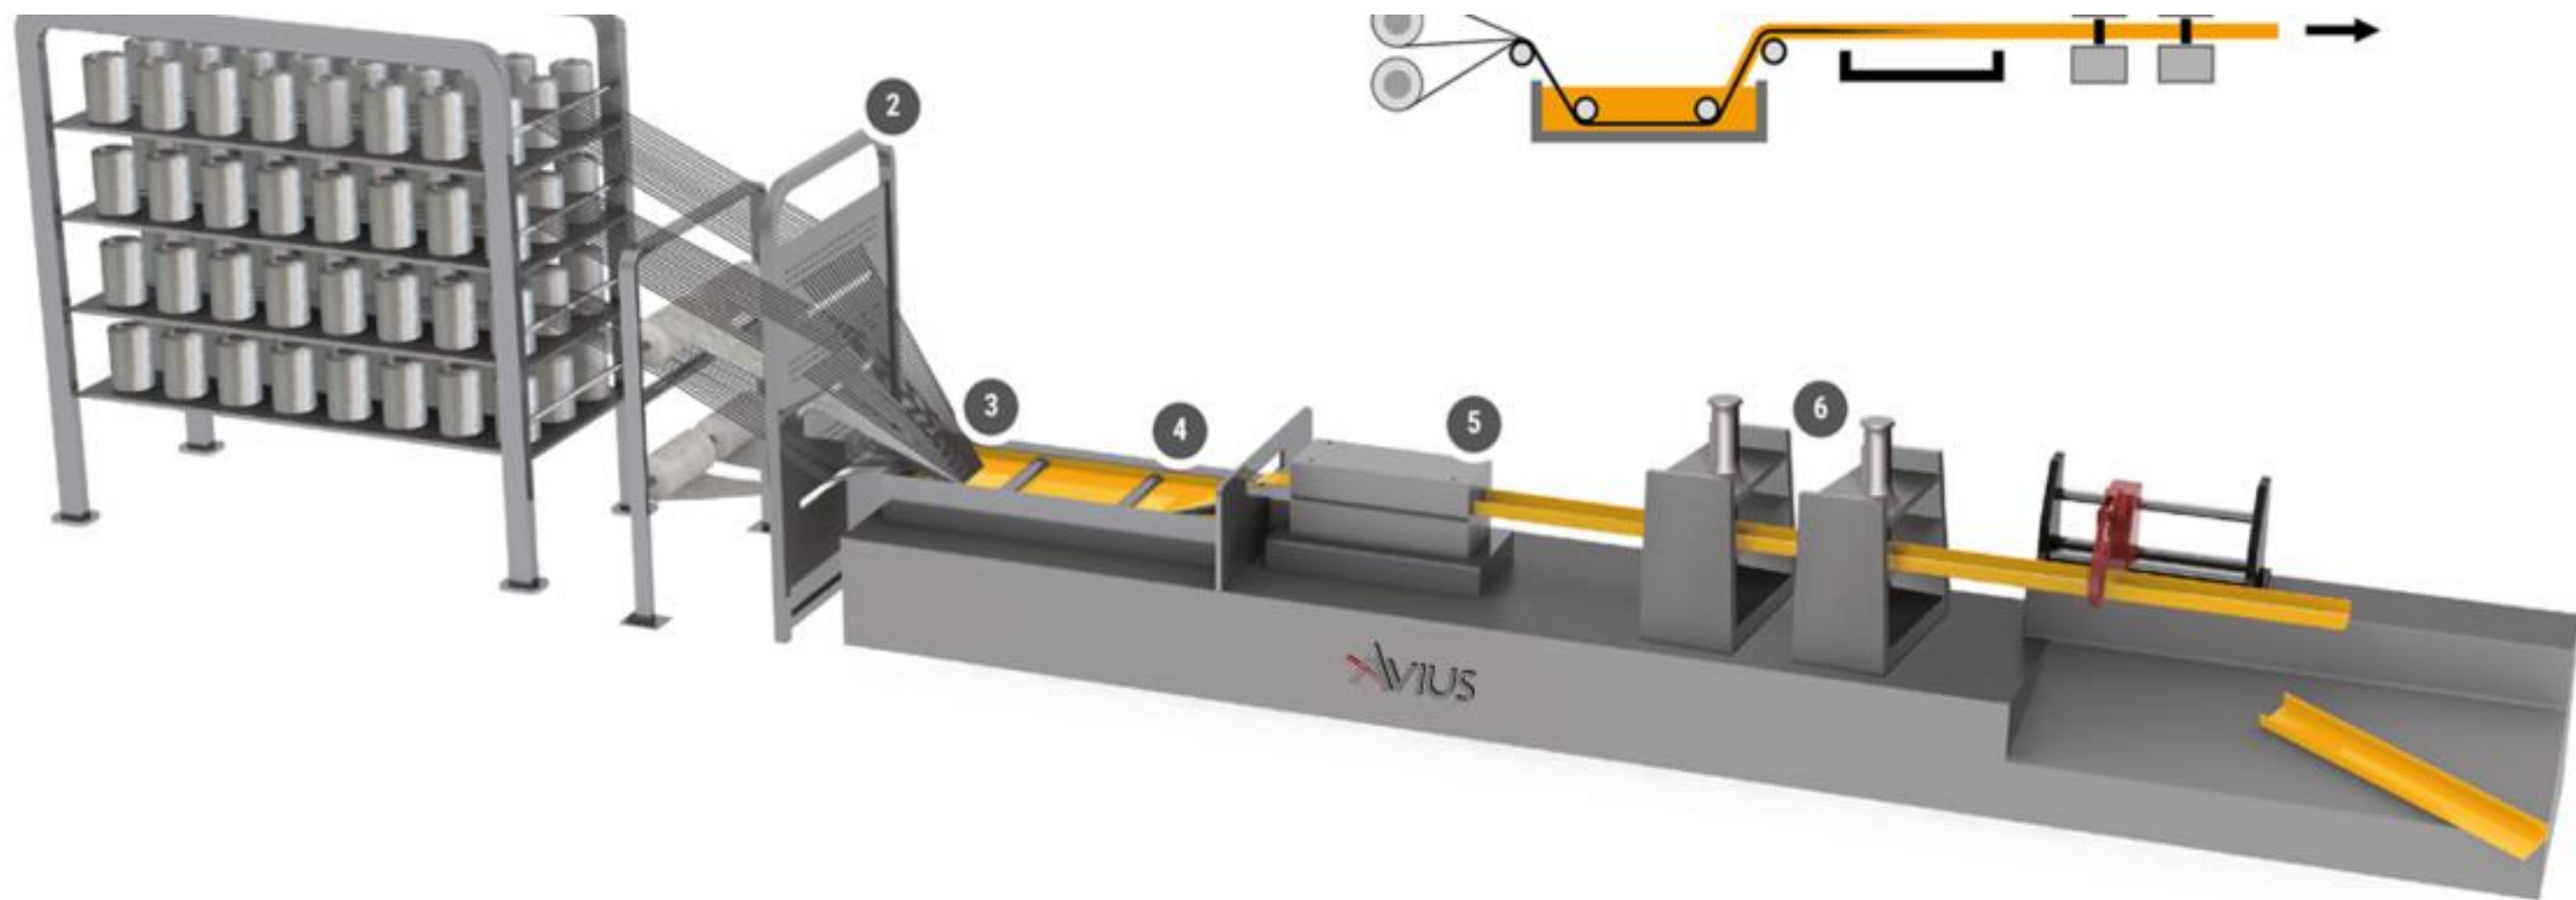

AVIUS

SZAKÉRTŐ A GRP-BEN

[RÓLUNK]

Az AVIUS Kft. üvegszállal megerősített műanyag profilok gyártásával foglalkozik több, mint 200 fővel Nagykanizsán.

Gyártási folyamatunk – a pultrúzió – során szálerősítő anyagokat hőre keményedő gyantával impregnálunk, mely impregnálás után az üvegszálakat fűtött szerszámba vezetik, ahol a profil kikeményedik, majd megfelelő hosszúságra vágják.

Az általunk gyártott termékek azonban nem egyszerű műanyagok, számos olyan tulajdonsággal rendelkeznek, amelyek különlegessé teszik.

[PULTRÚZIÓ]

ÜVEGSZALLAL MEGERŐSÍTETT MŰANYAG ELŐNYEI

Korrózióálló

UV- és kopásálló

Nagy szilárdság

Vegyszerálló

Alkalmazási hő tartomány
-100 +180 Celsius

Kis súly

Könnyen, gyorsan szerelhető

Gazdaságos, hosszú élettartam minimális karbantartással

Elektromosan szigetelő

Nem mágneses

Önkioltó

Rádióhullámokat áttereszi

Hőszigetelő

MINDEZT EGYETLEN FORRÁSBÓL

Gyártástól a kivitelezésig

Tervezés

Gyártás

CNC megmunkálás