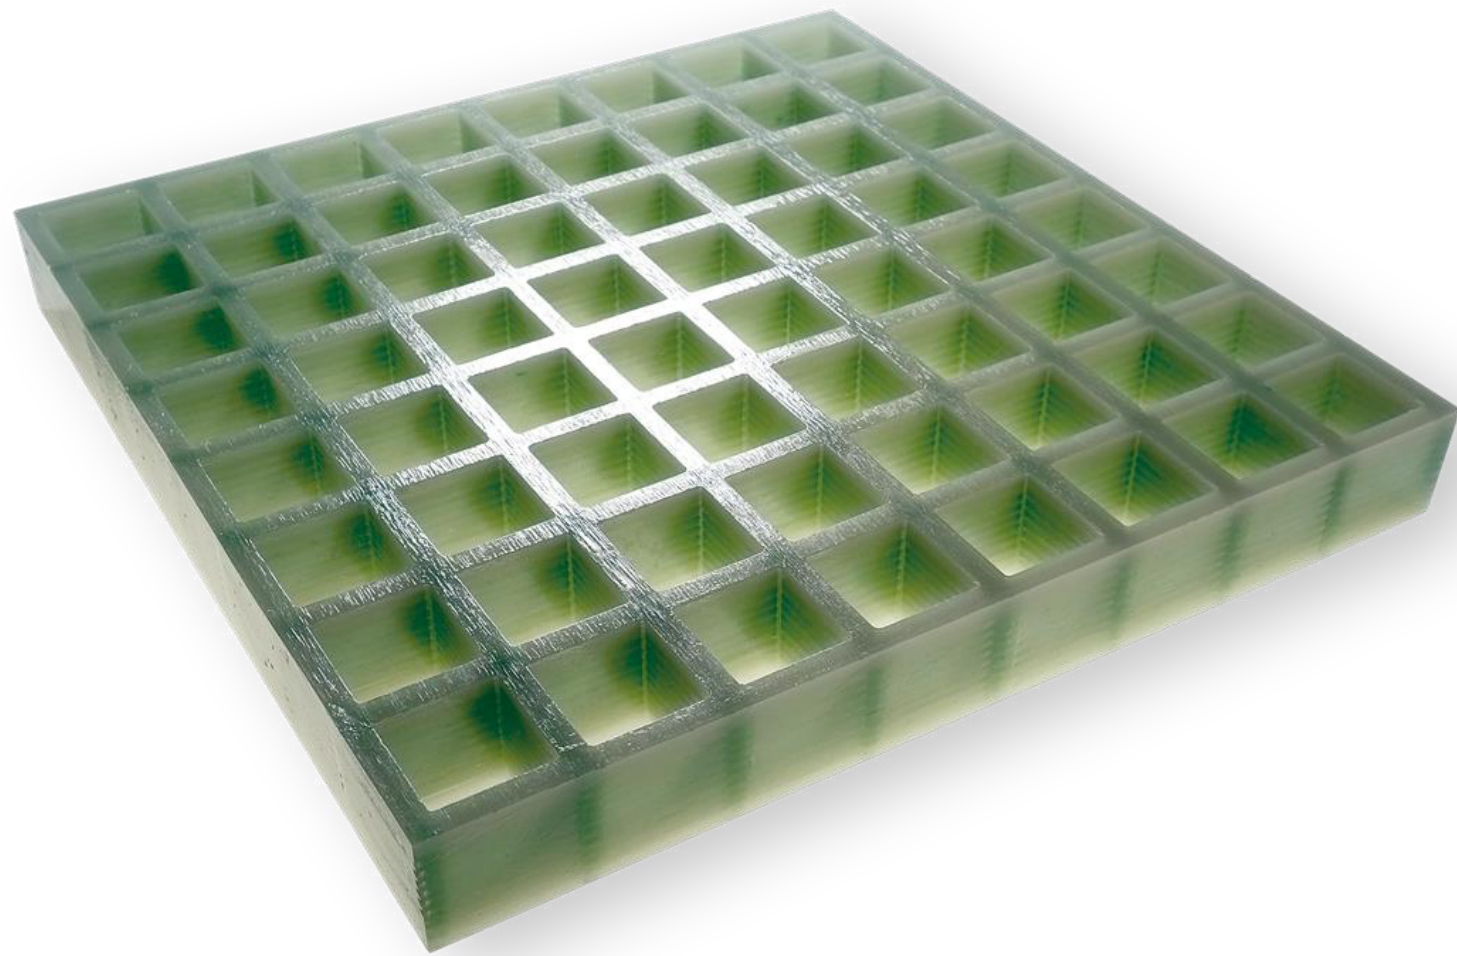

ALKALMAZÁSI TERÜLETEK

Tengerpart, strand