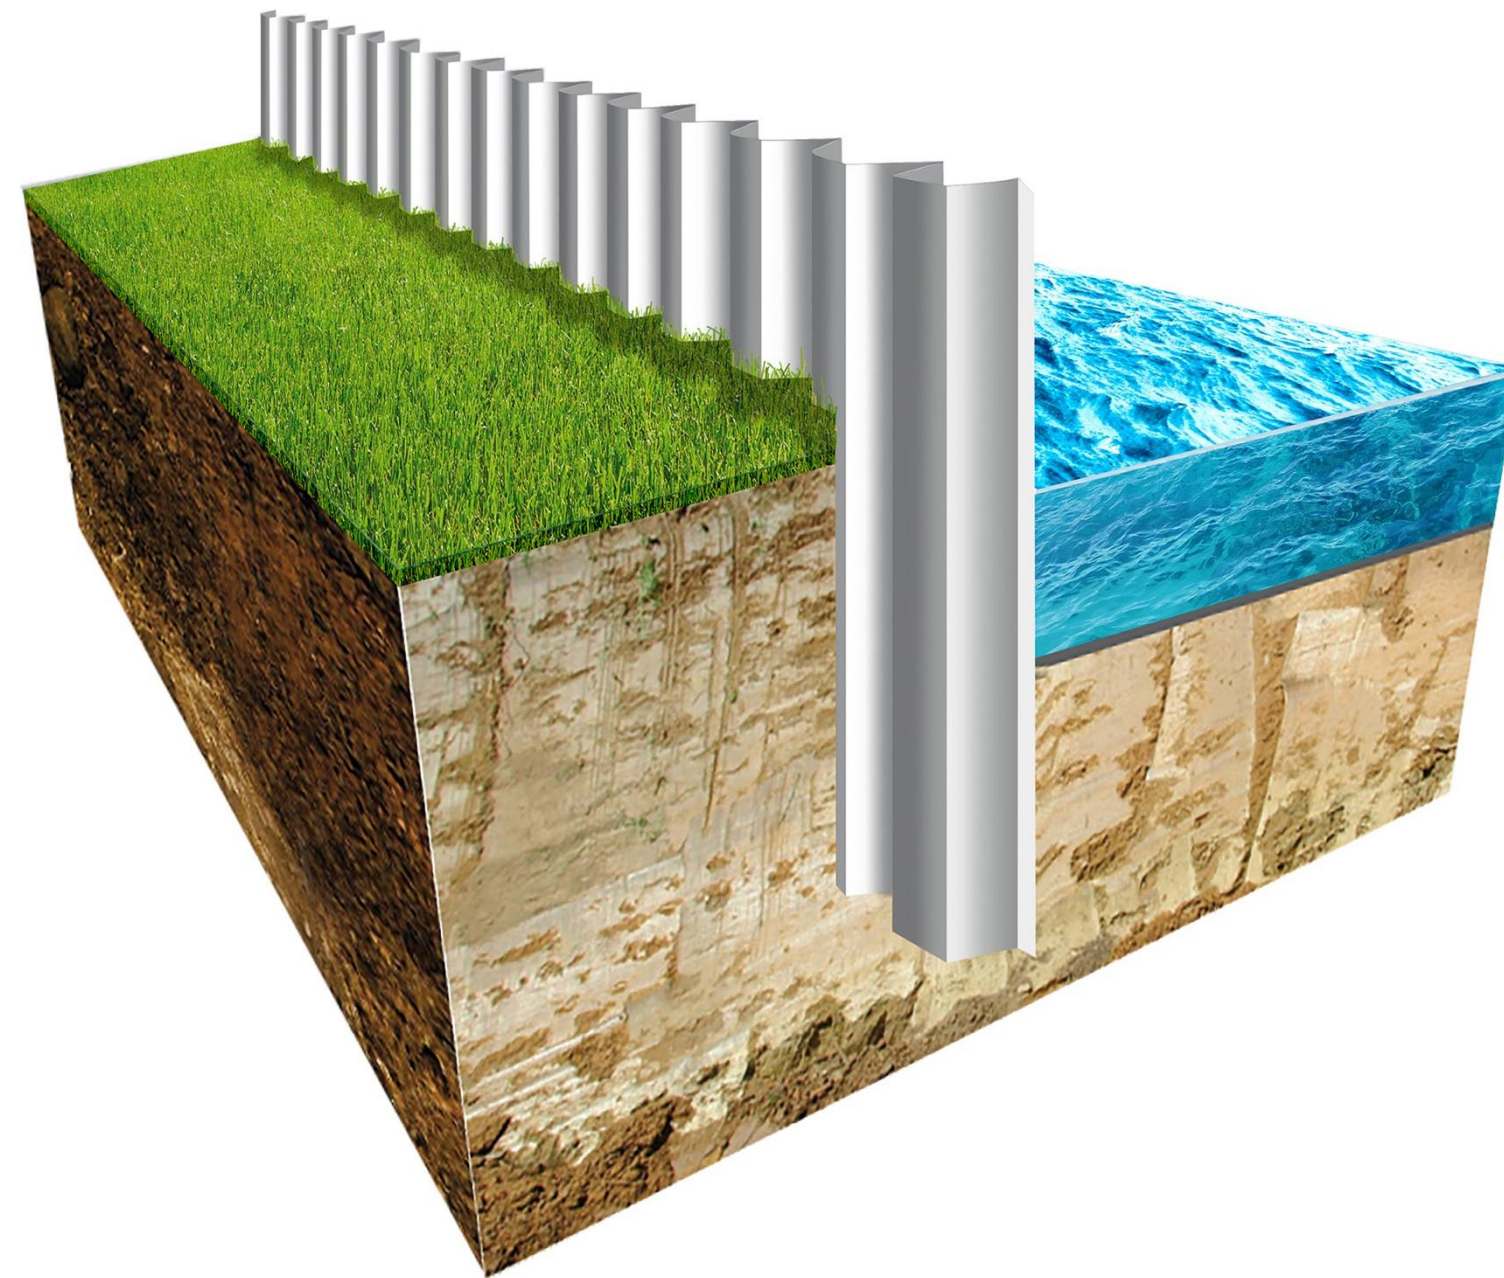

AVIUS

SZAKÉRTŐ A GRP-BEN

[RÓLUNK]

Az AVIUS Kft. üvegszállal megerősített műanyag profilok gyártásával foglalkozik több, mint 200 fővel Nagykanizsán.

Gyártási folyamatunk – a pultrúzió – során szálerősítő anyagokat hőre keményedő gyantával impregnálunk, mely impregnálás után az üvegszálakat fűtött szerszámba vezetik, ahol a profil kikeményedik, majd megfelelő hosszúságra vágják.

Tartály tetők, csatorna

ALKALMAZÁSI TERÜLETEK

Rácsok, Biztonsági padlók

ALKALMAZÁSI TERÜLETEK

Szádfal építés

ALKALMAZÁSI TERÜLETEK

Híd

ALKALMAZÁSI TERÜLETEK